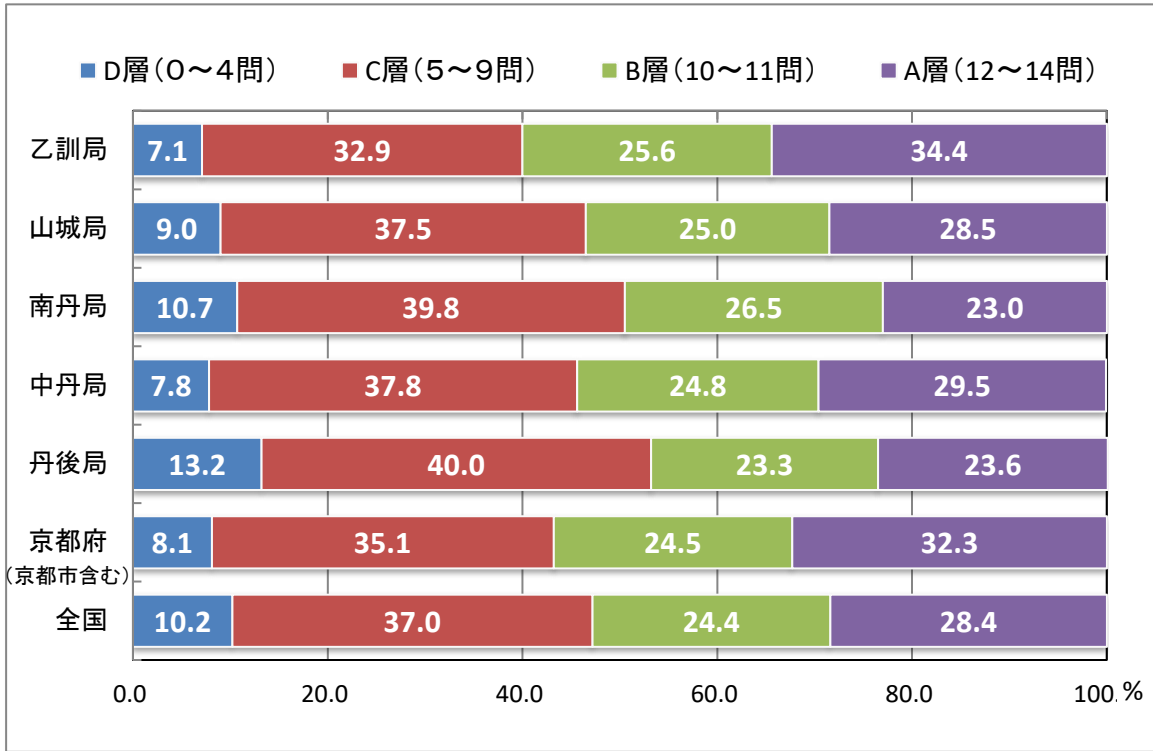

◆小学校第6学年正答数分布状況

ア 国語

イ 算数

ウ 理科

◆中学校第3学年正答数分布状況

ア 国語

イ 数学

ウ 理科