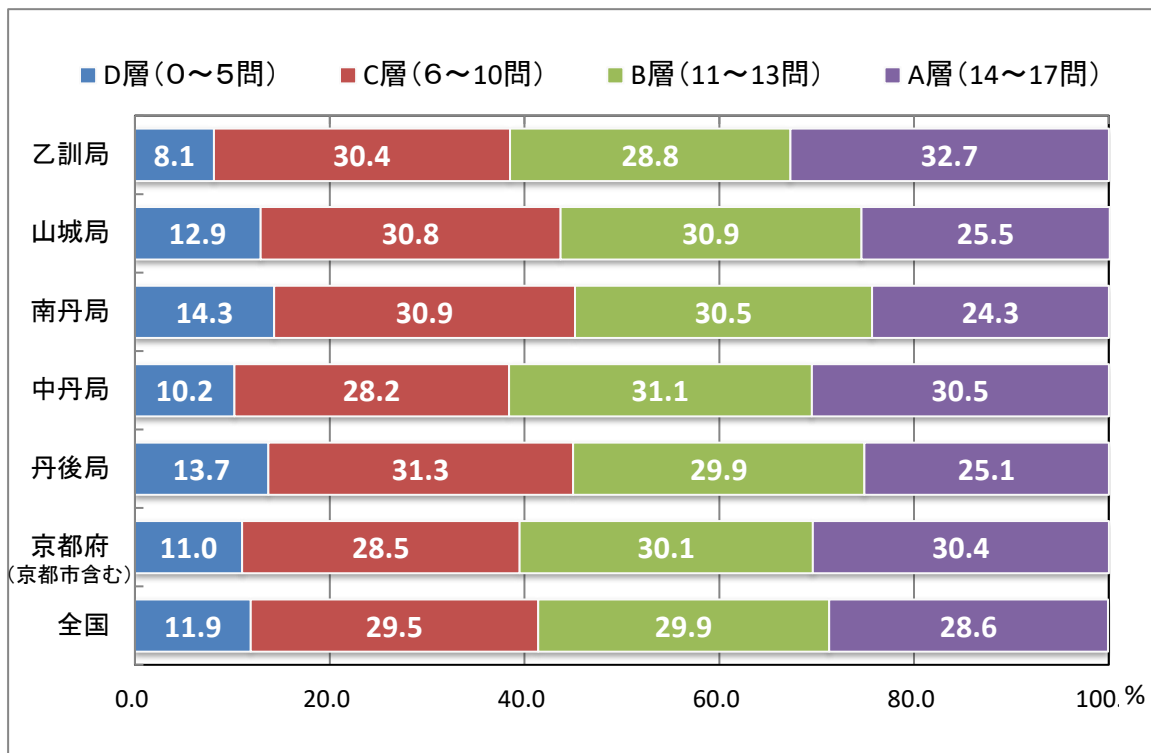

◆小学校第6学年正答数分布状況

ア 国語

イ 算数

ウ 理科

◆中学校第3学年正答数分布状況

ア 国語

イ 数学

ウ 理科