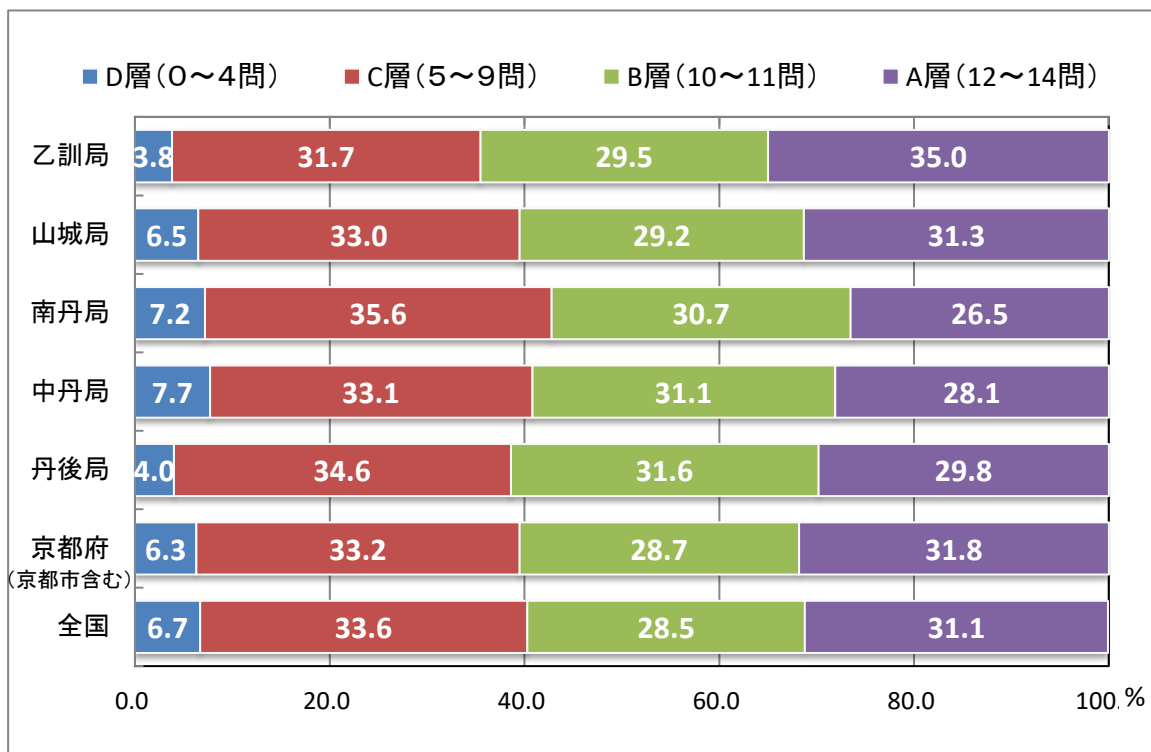

◆小学校第6学年正答数分布状況

ア 国語

イ 算数

ウ 理科

◆中学校第3学年正答数分布状況

ア 国語

イ 数学

ウ 理科